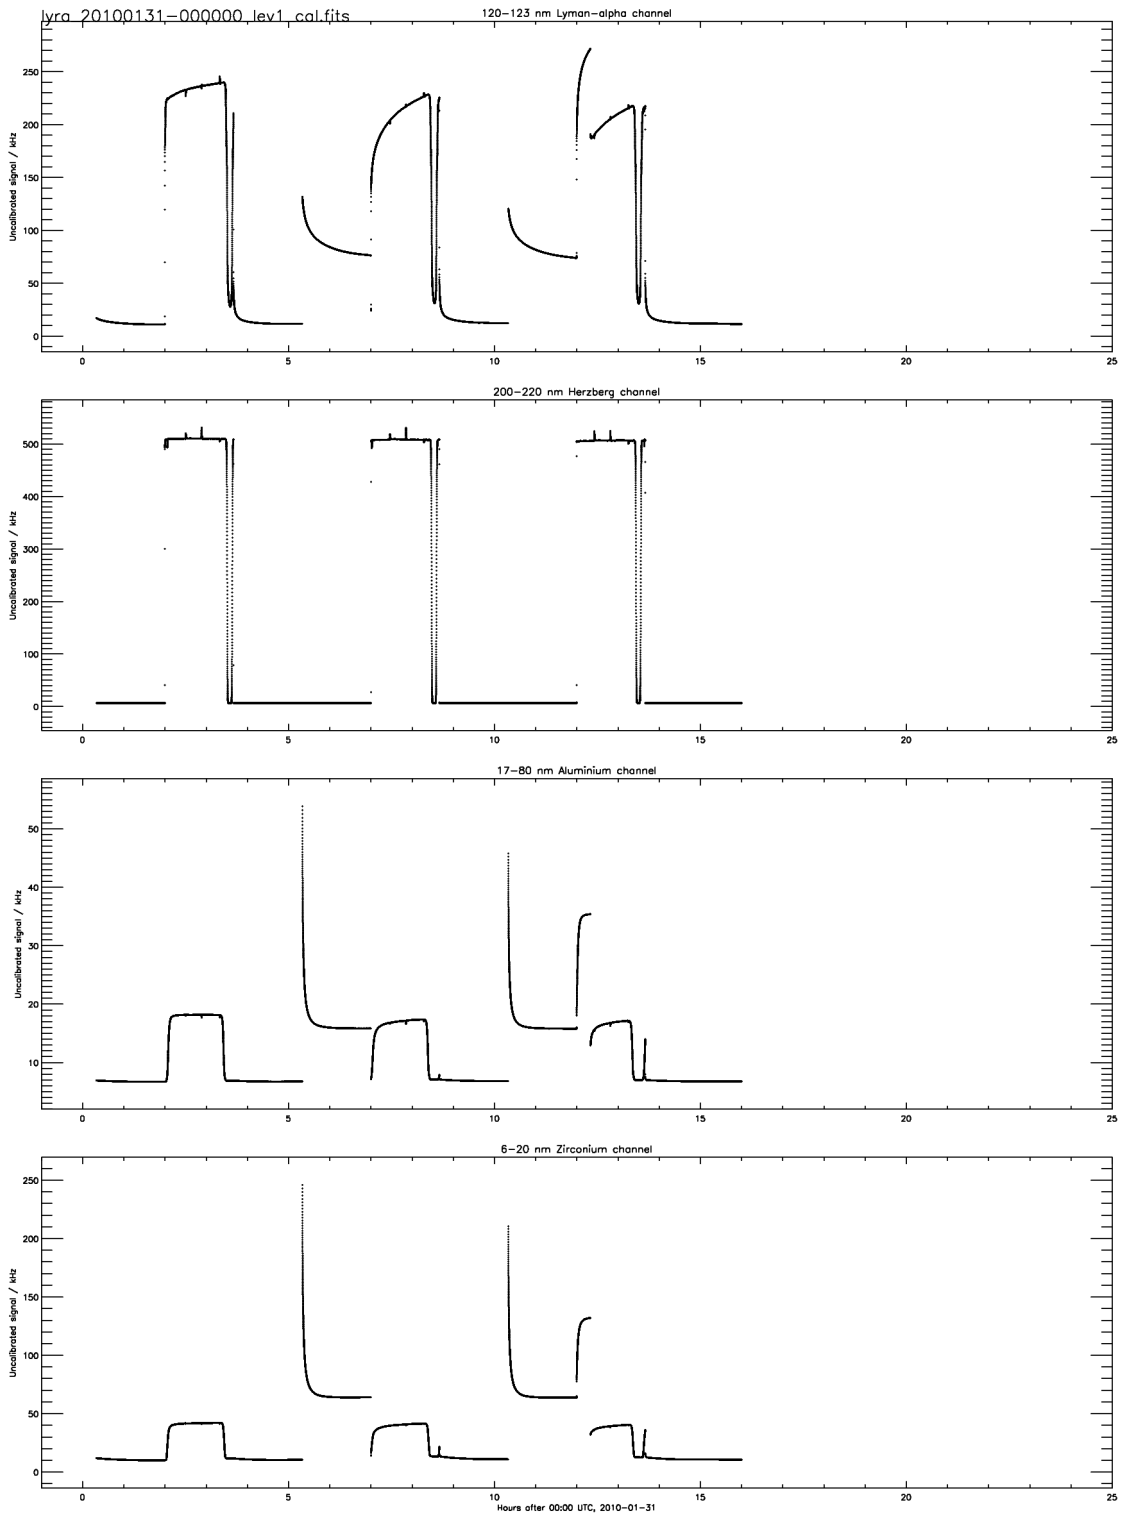

977-1439 2 nom open

20-119	2	nom closed		520-619	2	nom closed	
120-219	2	nom open	not in met	620-719	2	nom closed	(LEDs)
220-319	2	nom closed		720-739	?	nom open	not in met
320-419	2	nom closed	(LEDs)	740-819	2	nom open	not in met
420-519	2	nom open	not in met	820-959	2	nom closed	